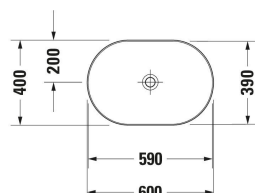

Luv Umyvadlová mísa # 037960..00 / 037960..00 / 037960..00

| < 600 mm > |

Umyvadlová mísa	Rozměr	Váha	Objednací číslo
DuraCeram®. Ovalné, Plocha pro armaturu: Ne, Přepad: Ne, Broušené, VČ. keramické krytky odpadu, VČ. výtokového ventilu, 600 mm			
Barvy			
00 Bílá 23 Bílá/Šedá saténově matná 26 Bílá/Bílá saténově matná			
Varianta			
☒ Bílá Vysoký lesk, Počet míst pro mytí: 1 Uprostřed		8,900 kg	037960..00
☒ Vnitřní barva Bílá Vysoký lesk, Vnější barva Šedá Hedvábný mat, Počet míst pro mytí: 1 Uprostřed		8,900 kg	037960..00
☒ Vnitřní barva Bílá Vysoký lesk, Vnější barva Bílá Hedvábný mat, Počet míst pro mytí: 1 Uprostřed		8,900 kg	037960..00
Sanitární keramika se speciálním povrchem WonderGliss zůstává čistá a dobře vypadající po dlouhou dobu. Pokud chcete objednat povrchovou úpravu WonderGliss vložte za objednací číslo "1".			
Příslušenství			
Designový sifon Mosaz, Odpad: Horizontální, Vhodné pro Umyvadlo	70 x 425 mm	1.5 kg	005036
Vhodné produkty			
Skříňka pod umyvadlo závěsná Počet výsuvů: 1, VČ. desky: Ano, Možné vrtat otvory pro baterii, Madlo Stříbrná, Automatické dovření s tlumením, 800 x 550 mm	800 x 550 mm		KT6694
Skříňka pod umyvadlo závěsná Počet výsuvů: 1, VČ. desky: Ano, Možné vrtat otvory pro baterii, Madlo Stříbrná, Automatické dovření s tlumením, 1000 x 550 mm	1000 x 550 mm		KT6695
Skříňka pod umyvadlo závěsná Počet výsuvů: 1, VČ. desky: Ano, Možné vrtat otvory pro baterii, Madlo Stříbrná, Automatické dovření s tlumením, 1200 x 550 mm	1200 x 550 mm		KT6696
Skříňka pod umyvadlo závěsná Počet výsuvů: 2, VČ. desky: Ano, Možné vrtat otvory pro baterii, Madlo Stříbrná, Automatické dovření s tlumením, 1400 x 550 mm	1400 x 550 mm		KT6697 B/L/R