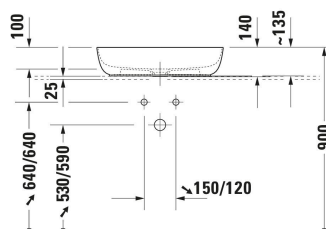

Luv Umyvadlová mísa # 037960..00 / 037960..00 / 037960..00

| < 600 mm > |

Umyvadlová mísa	Rozměr	Váha	Objednací číslo
DuraCeram®. Ovalné, Plocha pro armaturu: Ne, Přepad: Ne, Broušené, VČ. keramické krytky odpadu, VČ. výtokového ventilu, 600 mm			
Barvy			
00 Bílá 23 Bílá/Šedá saténově matná 26 Bílá/Bílá saténově matná			
Varianta			
☒ Bílá Vysoký lesk, Počet míst pro mytí: 1 Uprostřed		8,900 kg	037960..00
☒ Vnitřní barva Bílá Vysoký lesk, Vnější barva Šedá Hedvábný mat, Počet míst pro mytí: 1 Uprostřed		8,900 kg	037960..00
☒ Vnitřní barva Bílá Vysoký lesk, Vnější barva Bílá Hedvábný mat, Počet míst pro mytí: 1 Uprostřed		8,900 kg	037960..00
Sanitární keramika se speciálním povrchem WonderGliss zůstává čistá a dobře vypadající po dlouhou dobu. Pokud chcete objednat povrchovou úpravu WonderGliss vložte za objednací číslo "1".			
Příslušenství			
Designový sifon Mosaz, Odpad: Horizontální, Vhodné pro Umyvadlo	70 x 425 mm	1.5 kg	005036
Vhodné produkty			
Skříňka pod umyvadlo závěsná Počet výsuvů: 1, VČ. desky: Ano, Možné vrtat otvory pro baterii, Madlo Stříbrná, Automatické dovření s tlumením, 800 x 550 mm	800 x 550 mm		KT6694
Skříňka pod umyvadlo závěsná Počet výsuvů: 1, VČ. desky: Ano, Možné vrtat otvory pro baterii, Madlo Stříbrná, Automatické dovření s tlumením, 1000 x 550 mm	1000 x 550 mm		KT6695
Skříňka pod umyvadlo závěsná Počet výsuvů: 1, VČ. desky: Ano, Možné vrtat otvory pro baterii, Madlo Stříbrná, Automatické dovření s tlumením, 1200 x 550 mm	1200 x 550 mm		KT6696
Skříňka pod umyvadlo závěsná Počet výsuvů: 2, VČ. desky: Ano, Možné vrtat otvory pro baterii, Madlo Stříbrná, Automatické dovření s tlumením, 1400 x 550 mm	1400 x 550 mm		KT6697 B/L/R