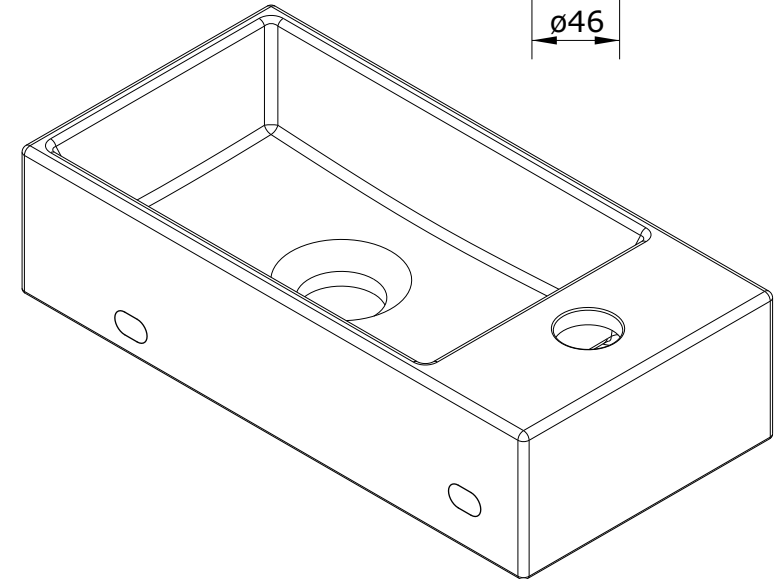

Note
cod.: 108100D
ver.: 00

descrição: lavatório de parede 36x18 direito
description: wall hung right washbasin 36x18
description: lavabo mural 36x18 droit

sanindusa®

Nota: compatível com válvula ref. 4V9711 e torneiras sem VDA

Note: compatible waste Ref. 4V9711 and taps without pop-up waste

Os produtos apresentados seguem especificações técnicas internas da SANINDUSA.
As medidas apresentadas estão sujeitas às tolerâncias e variações naturais da cerâmica pelo que serão sempre orientativas.
Reservamos o direito de fazer alterações técnicas que permitam melhorar a funcionalidade dos nossos produtos, sem aviso prévio.

The presented products follow technical specifications from SANINDUSA.
The dimensions of the pieces are subject to natural ceramic tolerances and variations and will be always orientative.
We reserve the right to introduce technical improvements in our products without previous advice.