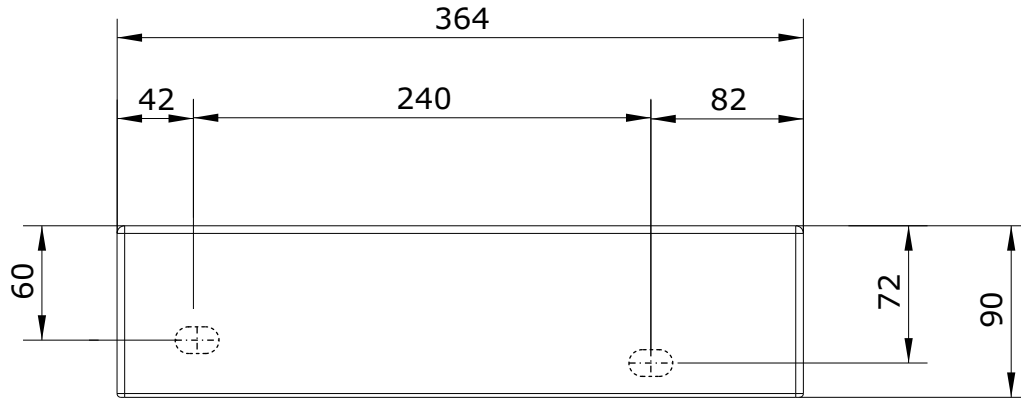

Note
cod.: 108100D
ver.: 00

descrição: lavatório de parede 36x18 direito
description: wall hung right washbasin 36x18
description: lavabo mural 36x18 droit

sanindusa®

Nota: compatível com válvula ref. 4V9711 e torneiras sem VDA

Note: compatible waste Ref. 4V9711 and taps without pop-up waste

Os produtos apresentados seguem especificações técnicas internas da SANINDUSA.
As medidas apresentadas estão sujeitas às tolerâncias e variações naturais da cerâmica pelo que serão sempre orientativas.
Reservamos o direito de fazer alterações técnicas que permitam melhorar a funcionalidade dos nossos produtos, sem aviso prévio.