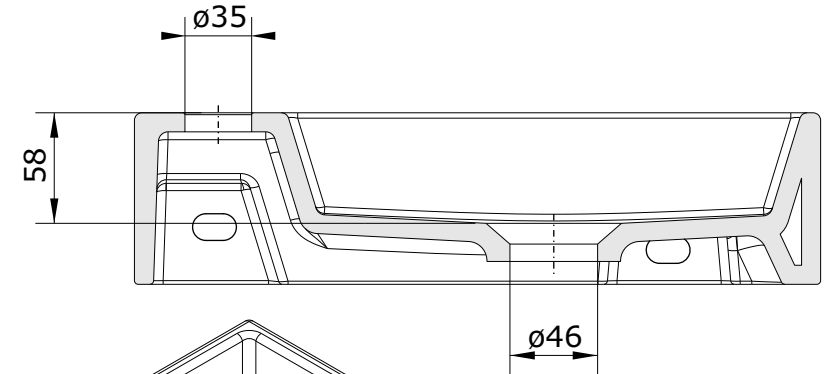

Note
cod.: 108100D
ver.: 00

descrição: lavatório de parede 36x18 direito
description: wall hung right washbasin 36x18
description: lavabo mural 36x18 droit

sanindusa®

Nota: compatível com válvula ref. 4V9711 e torneiras sem VDA

Note: compatible waste Ref. 4V9711 and taps without pop-up waste

Os produtos apresentados seguem especificações técnicas internas da SANINDUSA.
As medidas apresentadas estão sujeitas às tolerâncias e variações naturais da cerâmica pelo que serão sempre orientativas.
Reservamos o direito de fazer alterações técnicas que permitam melhorar a funcionalidade dos nossos produtos, sem aviso prévio.

The presented products follow technical specifications from SANINDUSA.
The dimensions of the pieces are subject to natural ceramic tolerances and variations and will be always orientative.
We reserve the right to introduce technical improvements in our products without previous advice.

Les produits présentés suivent les spécifications techniques internes de Sanindusa.
Les dimensions de ceux-ci sont données à titre indicatifs.
Nous nous réservons le droit de procéder aux modifications techniques qui permettraient d'améliorer les fonctionnalités de nos produits, sans préavis.