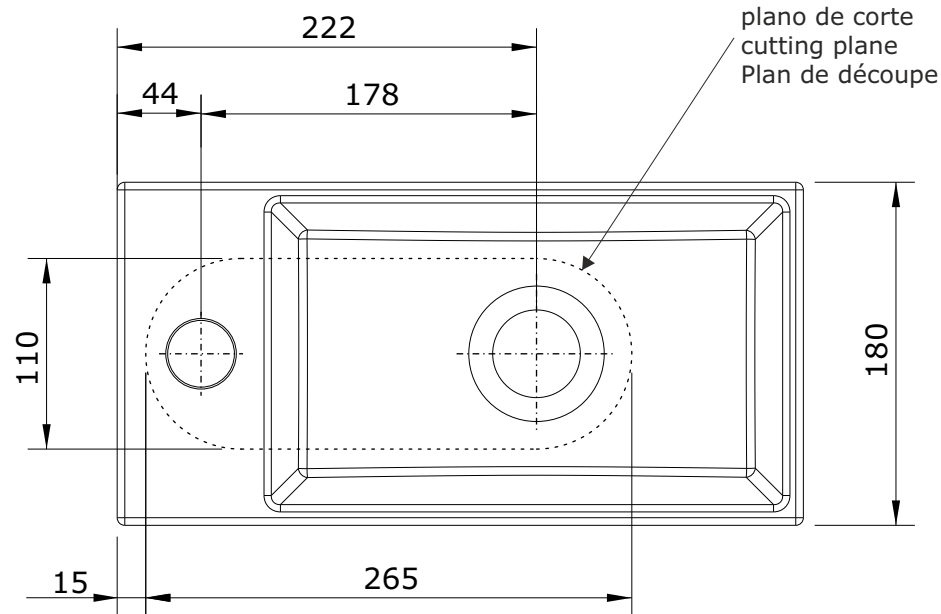

Note
cod.: 108100D
ver.: 00

descrição: lavatório de parede 36x18 direito
description: wall hung right washbasin 36x18
description: lavabo mural 36x18 droit

sanindusa®

Nota: compatível com válvula ref. 4V9711 e torneiras sem VDA

Note: compatible waste Ref. 4V9711 and taps without pop-up waste

Os produtos apresentados seguem especificações técnicas internas da SANINDUSA.
As medidas apresentadas estão sujeitas às tolerâncias e variações naturais da cerâmica pelo que serão sempre orientativas.
Reservamos o direito de fazer alterações técnicas que permitam melhorar a funcionalidade dos nossos produtos, sem aviso prévio.

The presented products follow technical specifications from SANINDUSA.
The dimensions of the pieces are subject to natural ceramic tolerances and variations and will be always orientative.
We reserve the right to introduce technical improvements in our products without previous advice.