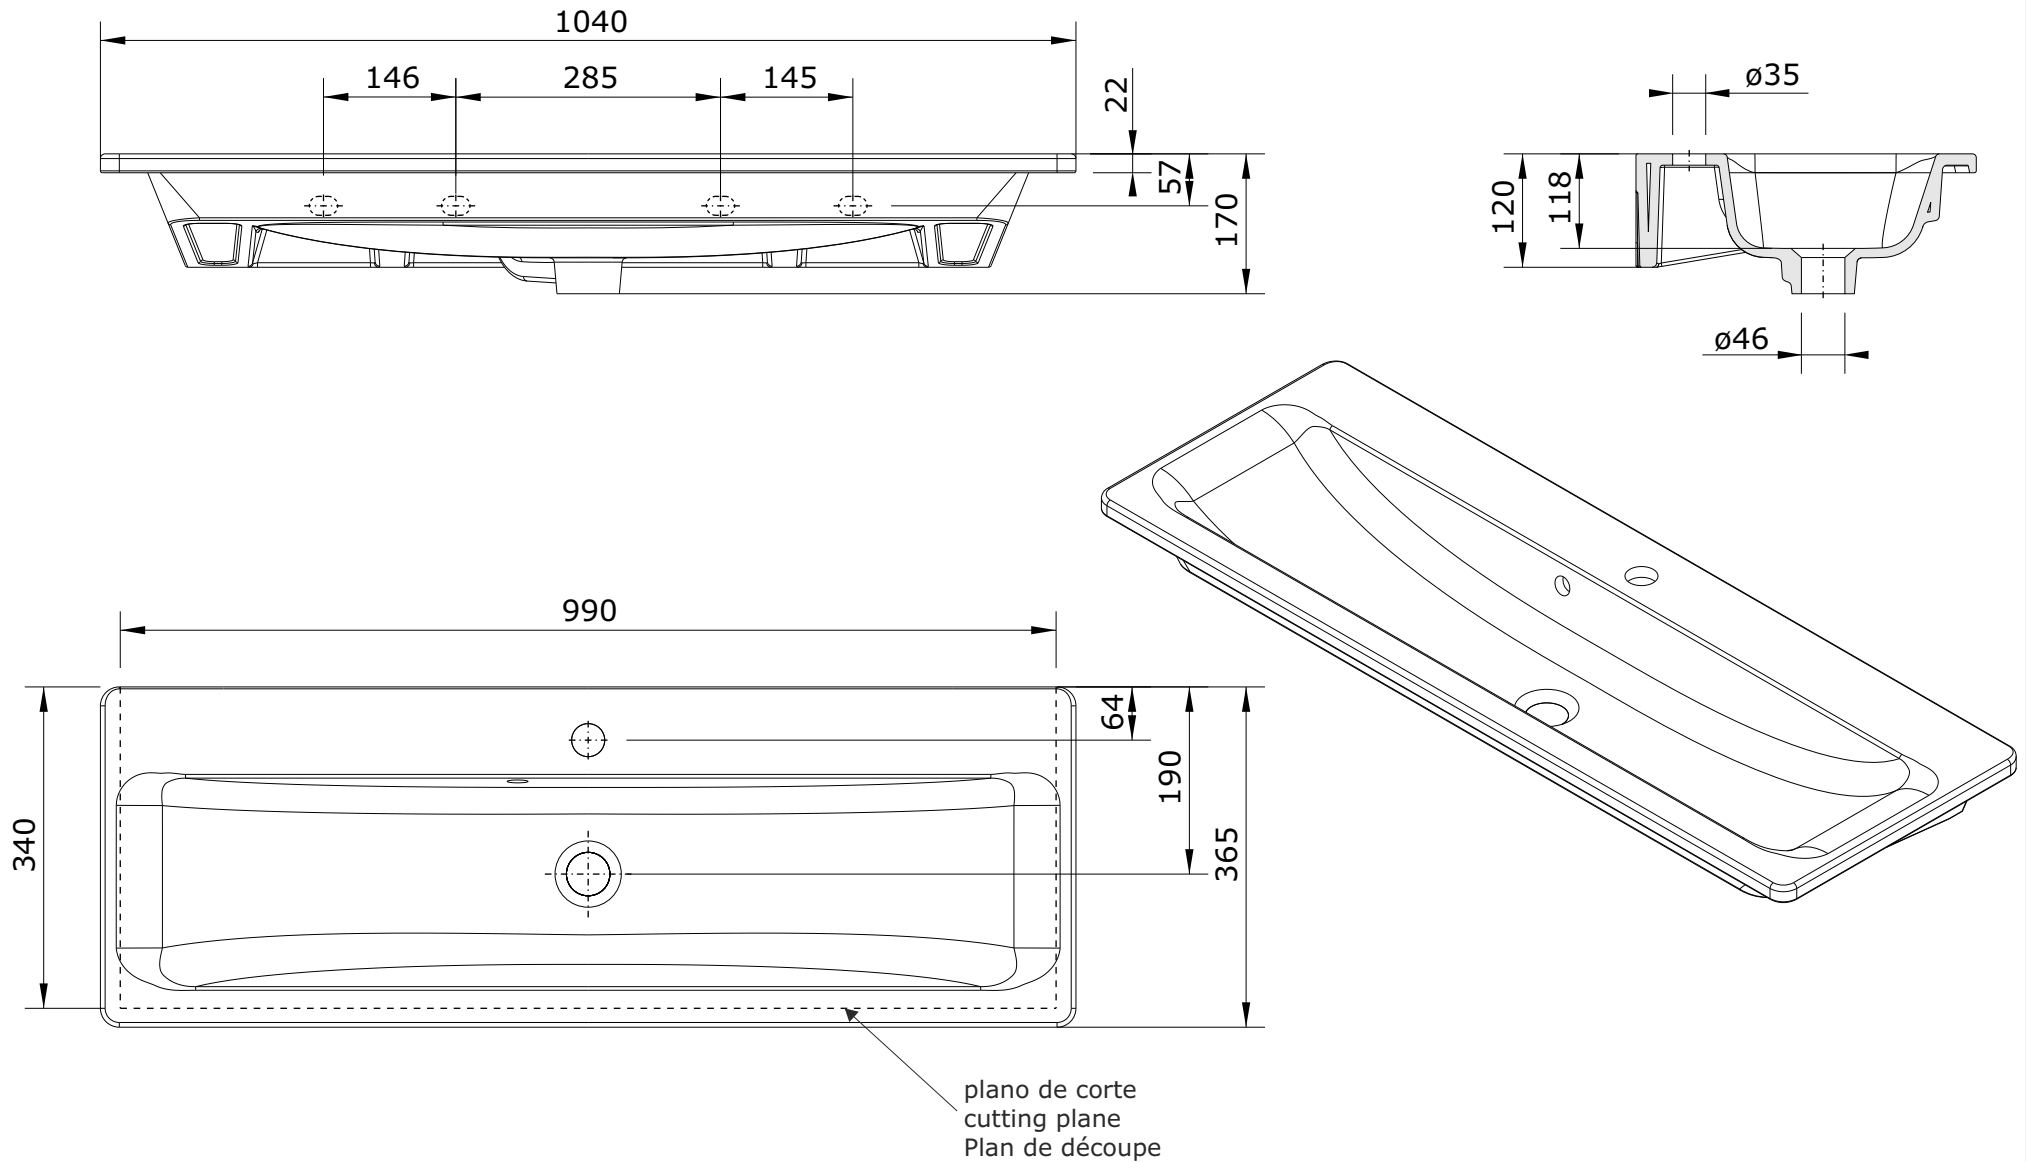

Look
cod.: x134790
ver.: 01

descrição: lavatório semi-encastrar 103x36
description: 103x36 semi recessed washbasin
description: vasque a semi-encastrer 103x36

sanindusa®

Os produtos apresentados seguem especificações técnicas internas da SANINDUSA.
As medidas apresentadas estão sujeitas às tolerâncias e variações naturais da cerâmica pelo que serão sempre orientativas.
Reservamos o direito de fazer alterações técnicas que permitam melhorar a funcionalidade dos nossos produtos, sem aviso prévio.

The presented products follow technical specifications from SANINDUSA.
The dimensions of the pieces are subject to natural ceramic tolerances and variations and will be always orientative.
We reserve the right to introduce technical improvements in our products without previous advice.

Les produits présentés suivent les spécifications techniques internes de Sanindusa.
Les dimensions de ceux-ci sont données à titre indicatifs.
Nous nous réservons le droit de procéder aux modifications techniques qui permettraient d'améliorer les fonctionnalités de nos produits, sans préavis.