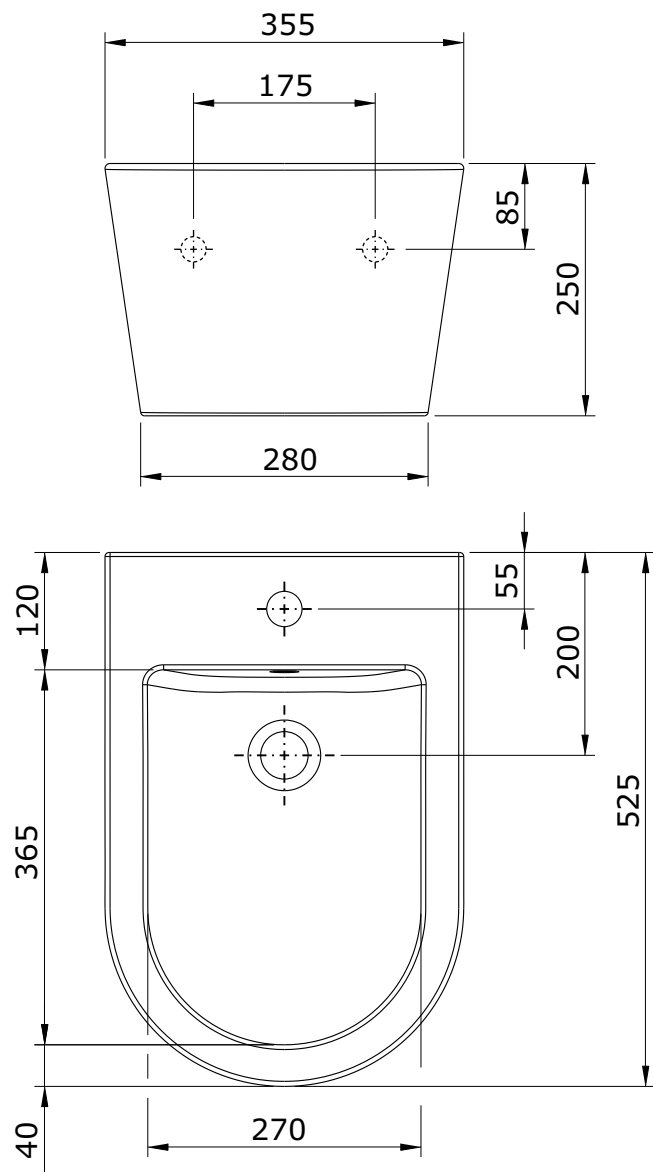

série: Urb.y suspenso descrição: bidé suspenso

código: 140440

revisão: 00

sanindusa®

Os produtos apresentados seguem especificações técnicas internas da SANINDUSA.

As medidas apresentadas estão sujeitas às tolerâncias e variações naturais da cerâmica pelo que serão sempre orientativas.

Reservamos o direito de fazer alterações técnicas que permitam melhorar a funcionalidade dos nossos produtos, sem aviso prévio.

The presented products follow technical specifications from SANINDUSA.

The dimensions of the pieces are subject to natural ceramic tolerances and variations and will be always orientative.