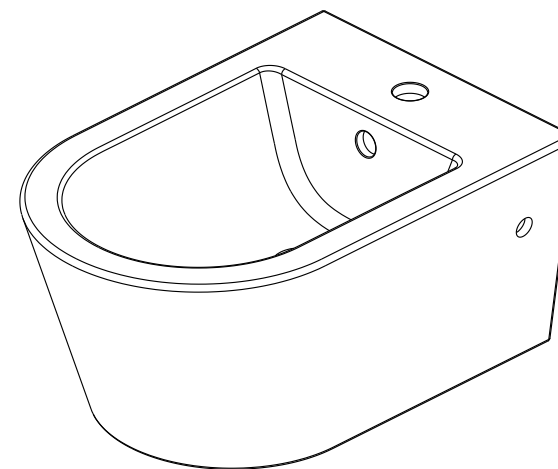

série: Urb.y suspenso descrição: bidé suspenso

código: 140440

revisão: 00

sanindusa®

Os produtos apresentados seguem especificações técnicas internas da SANINDUSA.

As medidas apresentadas estão sujeitas às tolerâncias e variações naturais da cerâmica pelo que serão sempre orientativas.

Reservamos o direito de fazer alterações técnicas que permitam melhorar a funcionalidade dos nossos produtos, sem aviso prévio.

The presented products follow technical specifications from SANINDUSA.

The dimensions of the pieces are subject to natural ceramic tolerances and variations and will be always orientative.