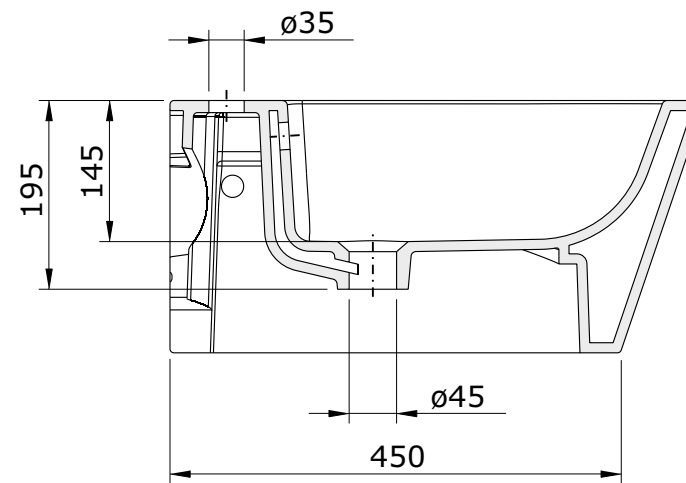

série: Urb.y suspenso descrição: bidé suspenso

código: 140440

revisão: 00

sanindusa®

Os produtos apresentados seguem especificações técnicas internas da SANINDUSA.

As medidas apresentadas estão sujeitas às tolerâncias e variações naturais da cerâmica pelo que serão sempre orientativas.

Reservamos o direito de fazer alterações técnicas que permitam melhorar a funcionalidade dos nossos produtos, sem aviso prévio.

The presented products follow technical specifications from SANINDUSA.

The dimensions of the pieces are subject to natural ceramic tolerances and variations and will be always orientative.