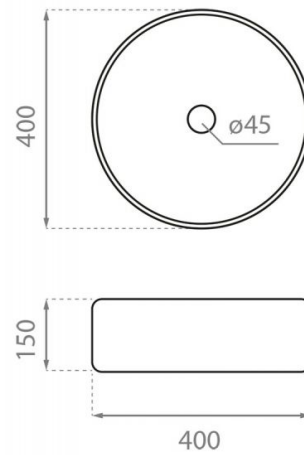

# Dinan circular

**Ref. 4117**

400x400x150 mm.

## Características

Lavabo de porcelana  
Negro  
Medidas: 400x400x150 mm.  
Sobre encimera  
Sin rebosadero

Colores disponibles: