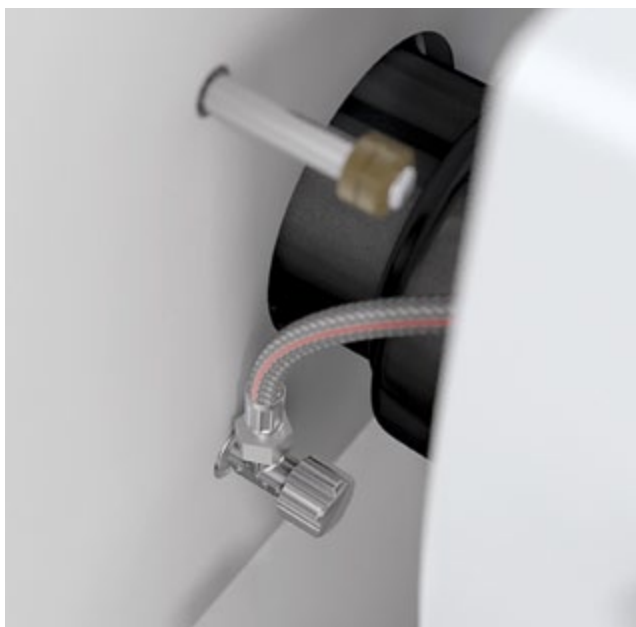

V jednoduchosti je síla.

Žádné složité systémy

Líbí se nám, když moderní technologie není zbytečně složitá. Proto jsme TECEone navrhli tak, aby bylo používání toalety jednoduché, příjemné, montáž snadná a údržba maximálně efektivní.

2

3

4

Garantovaná kvalita!

TECEone je v souladu s technickými normami DIN EN 1717 a DIN EN 997.

Bezpečnostní systém integrovaný v TECEone splňuje požadavky normy DIN EN 1717. TECEone tak může být napojena přímo na centrální rozvod teplé a studené vody. Keramika a sedátko splňují normu DIN EN 997.

1. 1 Snadná výměna kartuše a spršky.
2. 2 Připojení teplé a studené vody přes rohové ventily.
3. 3 Skryté uchycení pro montáž na zeď.
4. 4 Upevnění sedátka pomocí předinstalovaných šroubů.