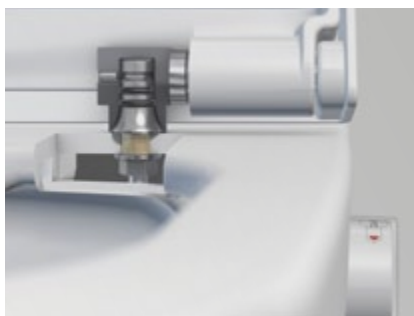

V jednoduchosti je síla.

Žádné složité systémy

Líbí se nám, když moderní technologie není zbytečně složitá. Proto jsme TECEone navrhli tak, aby bylo používání toalety jednoduché, příjemné, montáž snadná a údržba maximálně efektivní.

2

3

4

Garantovaná kvalita!

TECEone je v souladu s technickými normami DIN EN 1717 a DIN EN 997.

Bezpečnostní systém integrovaný v TECEone splňuje požadavky normy DIN EN 1717. TECEone tak může být napojena přímo na centrální rozvod teplé a studené vody. Keramika a sedátko splňují normu DIN EN 997.

1. 1 Snadná výměna kartuše a spršky.
2. 2 Připojení teplé a studené vody přes rohové ventily.
3. 3 Skryté uchycení pro montáž na zeď.
4. 4 Upevnění sedátka pomocí předinstalovaných šroubů.