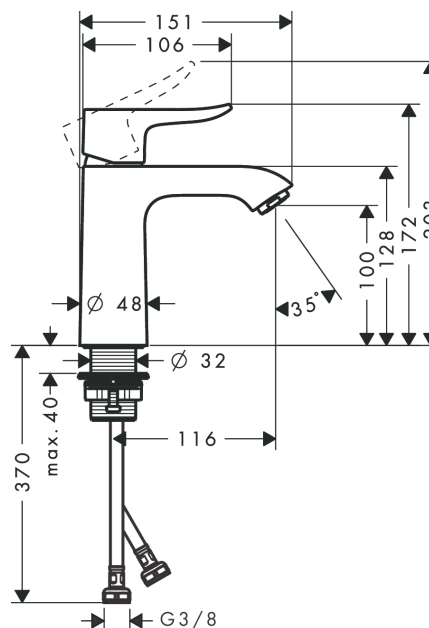

Metris

Páková umyvadlová baterie 110 LowFlow 3,5 l/min bez odtokové soupravy

Povrchové úpravy: **chrom** Číslo položky: **31204000**

Popis

Vlastnosti

- ComfortZone 110
- výtok: 116 mm
- výška výtoku: 100 mm
- druh proudu: normální proud
- maximální průtok při 0,3 MPa: 3,5 l/min
- keramická kartuše
- nastavitelné omezení teploty
- vhodné pro průtokový ohřívač
- způsob připojení: převlečné matky G 3/8
- rozměr přívodů: DN15

Technologie

Obrázek výrobku

Kótovaný výkres

Průtokový diagram