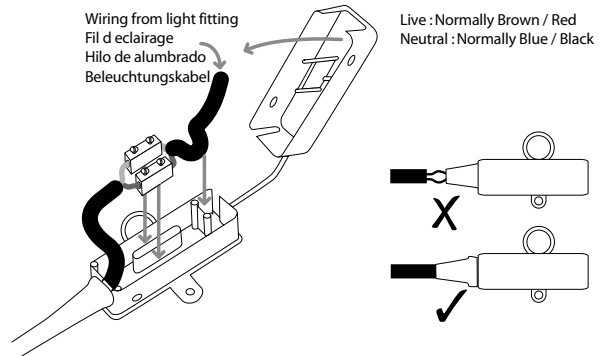

Phase : Brun / Rouge
Neutre : Bleu / Noir

Enregistrez ces informations

Espanol
Leer atentamente las
instrucciones antes de
comenzar el montaje

Fase : Marro / Rojo
Neutro : Azul / Negro

Registre estas informaciones

Deutsch
Lesen Sie bitte die Anweisungen
sorgfältig durch, bevor Sie mit
dem Zusammenbauen
beginnen

Phase : Braun / Rot
Nulleiter : Blau / Schwarz

Zeichnen sie diese Informationen
auf

2

3

4

5

1 x 39w Hi-Output T5