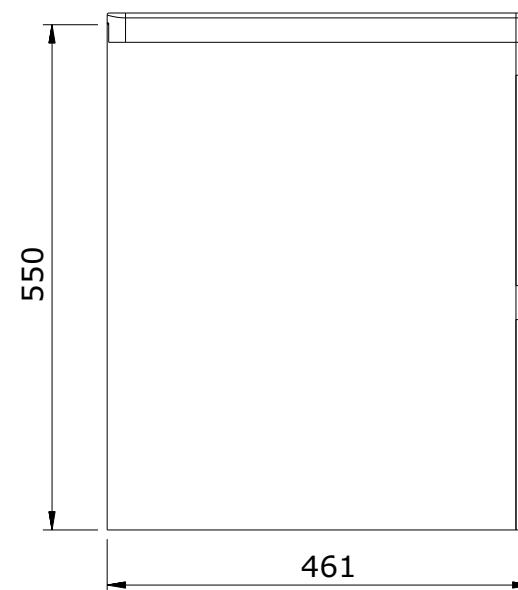

série: Look

descrição: móvel para lavatório 63

sanindusa®

código: 63420

revisão: 00

Os produtos apresentados seguem especificações técnicas internas da SANINDUSA.

As dimensões são meramente indicativas.

Reservamos o direito de fazer alterações técnicas que permitam melhorar a funcionalidade dos nossos produtos, sem aviso prévio.