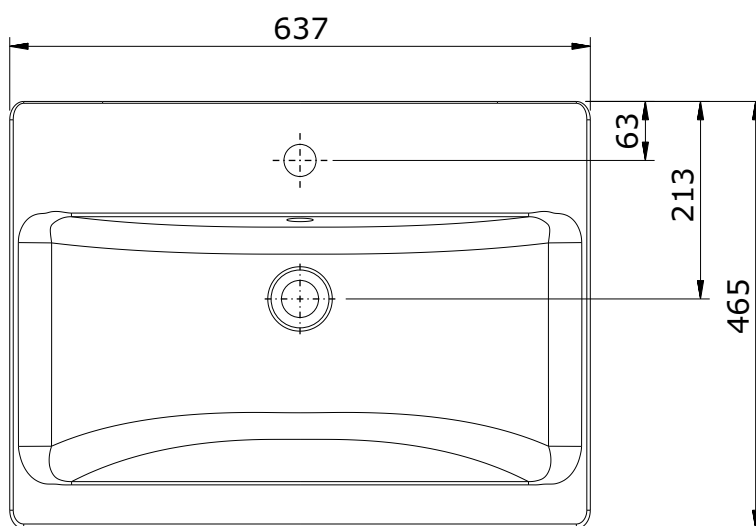

série: Look

descrição: móvel para lavatório 63

sanindusa®

código: 63420

revisão: 00

Os produtos apresentados seguem especificações técnicas internas da SANINDUSA.

As dimensões são meramente indicativas.

Reservamos o direito de fazer alterações técnicas que permitam melhorar a funcionalidade dos nossos produtos, sem aviso prévio.

The presented products follow technical specifications from SANINDUSA.

The dimensions of the pieces are merely a reference.

We reserve the right to introduce technical improvements in our products without previous advice.