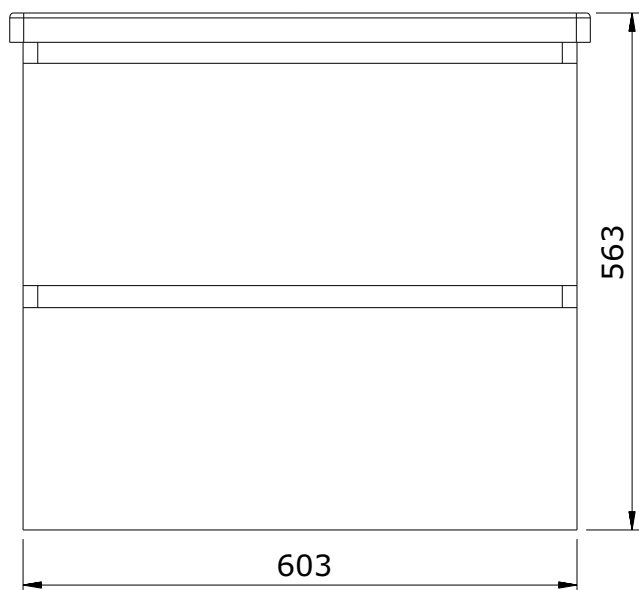

série: Look

descrição: móvel para lavatório 63

sanindusa®

código: 63420

revisão: 00

Os produtos apresentados seguem especificações técnicas internas da SANINDUSA.

As dimensões são meramente indicativas.

Reservamos o direito de fazer alterações técnicas que permitam melhorar a funcionalidade dos nossos produtos, sem aviso prévio.

The presented products follow technical specifications from SANINDUSA.

The dimensions of the pieces are merely a reference.

We reserve the right to introduce technical improvements in our products without previous advice.