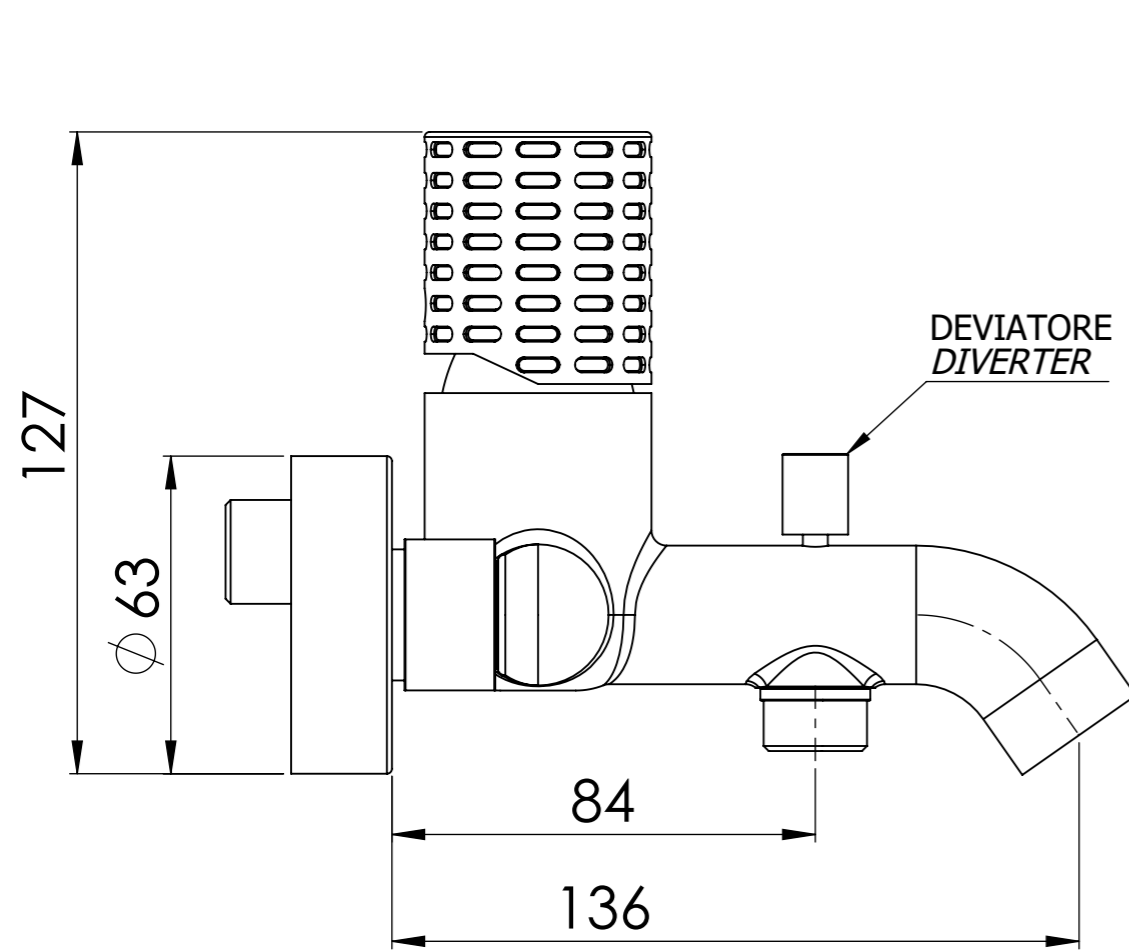

Descrizione: Miscelatore monocomando vasca

Description: Single lever bath kit

ACQUA FREDDA G1/2"
COLD WATER G1/2"

ACQUA CALDA G1/2"
HOT WATER G1/2"

Ricambi/Spare parts
Cartuccia/Cartridge: W50
Aeratore/Aerator: 83NEX02BP