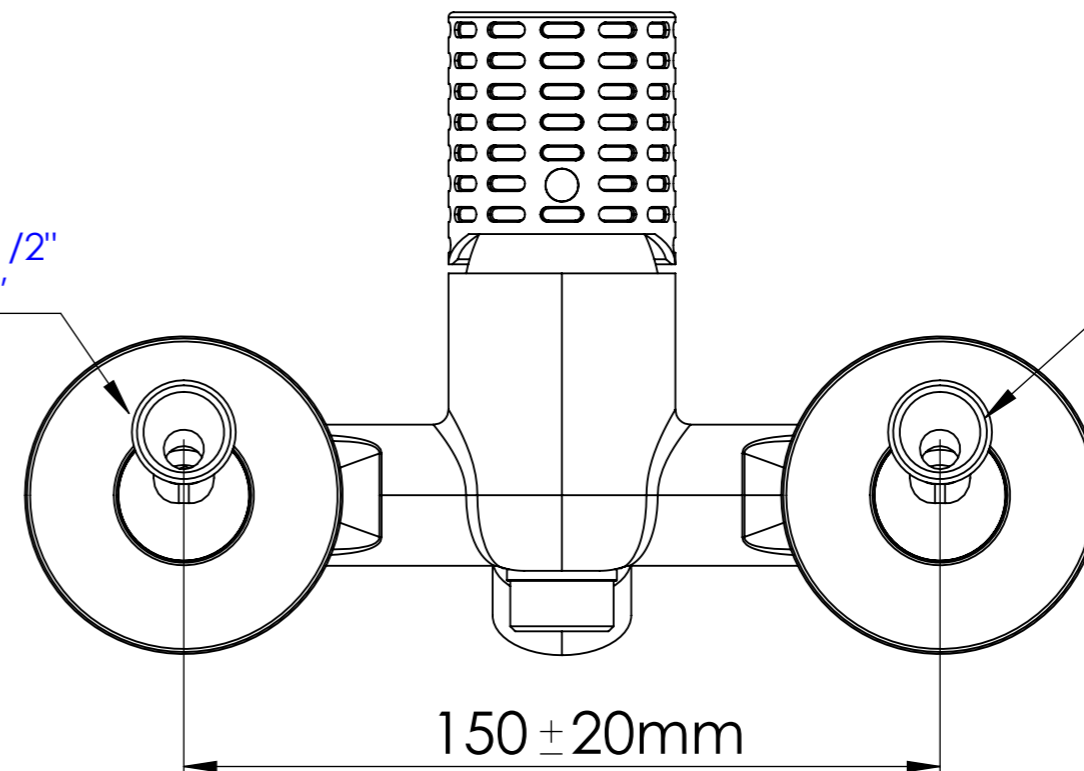

Descrizione: Miscelatore monocomando vasca

Description: Single lever bath kit

ACQUA FREDDA G1/2"
COLD WATER G1/2"

ACQUA CALDA G1/2"
HOT WATER G1/2"

Ricambi/Spare parts
Cartuccia/Cartridge: W50
Aeratore/Aerator: 83NEX02BP