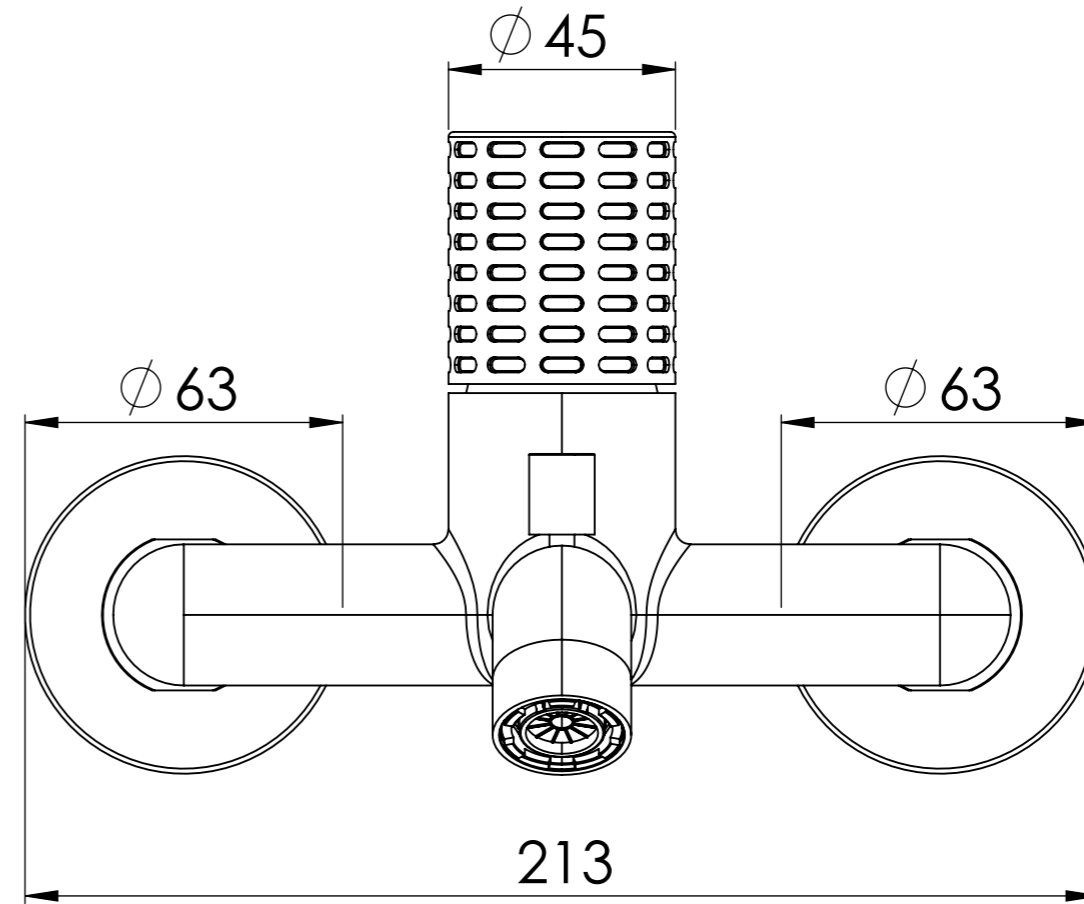

Descrizione: Miscelatore monocomando vasca

Description: Single lever bath kit

ACQUA FREDDA G1/2"
COLD WATER G1/2"

ACQUA CALDA G1/2"
HOT WATER G1/2"

Ricambi/Spare parts
Cartuccia/Cartridge: W50
Aeratore/Aerator: 83NEX02BP