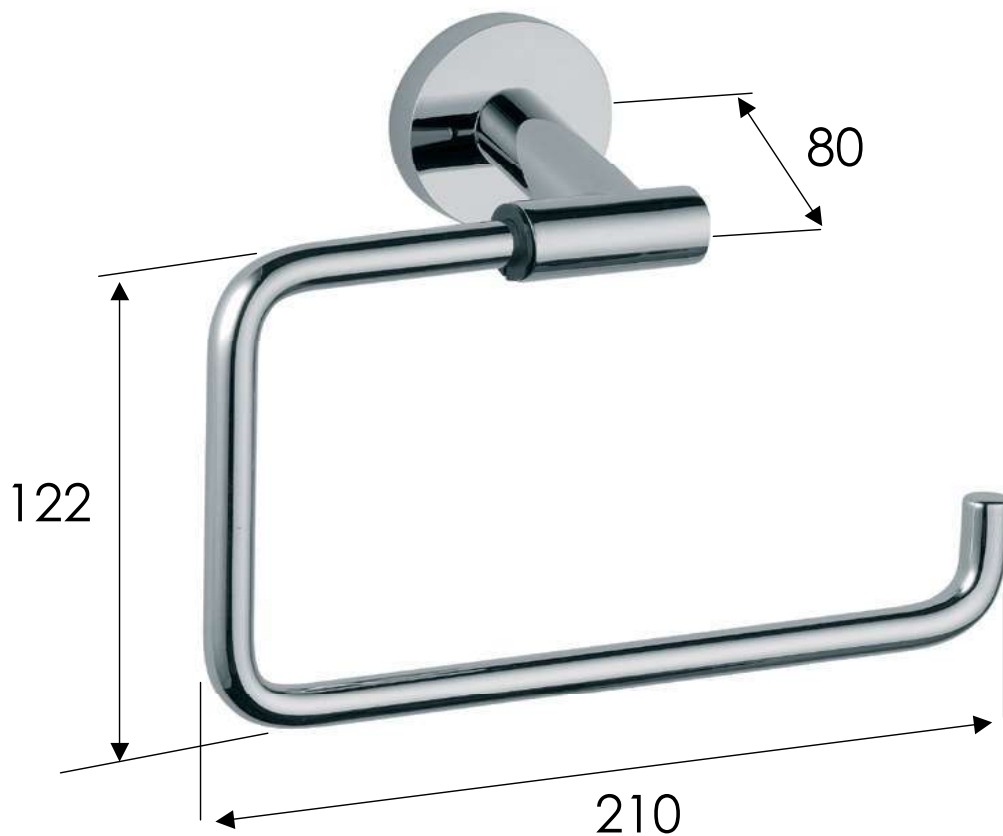

REMER

RUBINETTERIE

SERIE
SERIES

GUEST

CODICE
CODE

GS44CR

IMMAGINE - IMAGE

DESCRIZIONE - DESCRIPTION

Portasalviette ad anello in ottone.

Brass towel ring.

SCHEDA TECNICA - TECHNICAL FEATURES

FINITURE - FINISHING

NO
Nero Opaco
Matt Black

NP
Nichel Spazzolato
Brushed Nickel

DO
Oro Lucido
Shiny Gold

CFP
Cromo Nero Spazzolato
Brushed Black Chrome