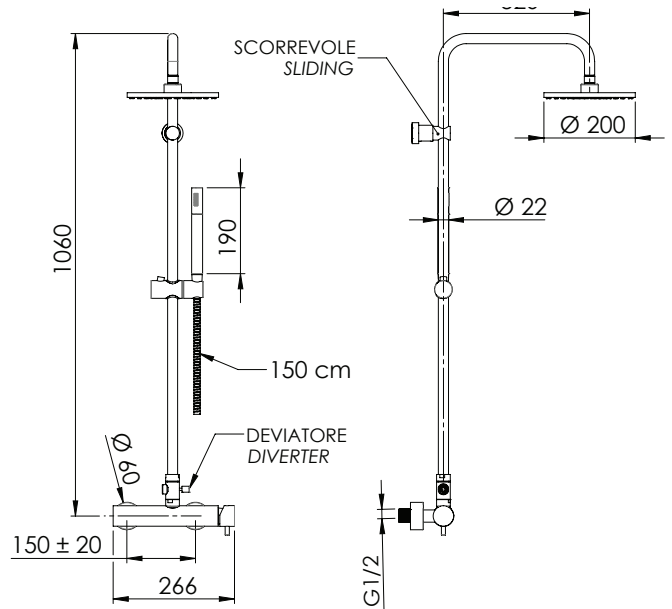

## SHOWER COLUMNS

### DESCRIZIONE - DESCRIPTION

Set doccia composto da: miscelatore esterno con attacco superiore (N35R); soffione tondo minimale in ottone cromato Ø 20 cm, con getti in silicone anticalcare (359MM20X); colonna doccia con fissaggio superiore regolabile in altezza, deviatore e flessibile 150 cm (330X); doccetta minimale in ottone cromato, 1 funzione (317MM).

Shower set including: exposed mixer with upper connection (N35R); round minimal c.p. brass shower head Ø 20 cm, with anti-limescale silicone jets (359MM20X); shower column with height-adjustable top fixing, diverter and 150 cm flexible hose (330X); 1-function handshower in c.p. brass (317MM).