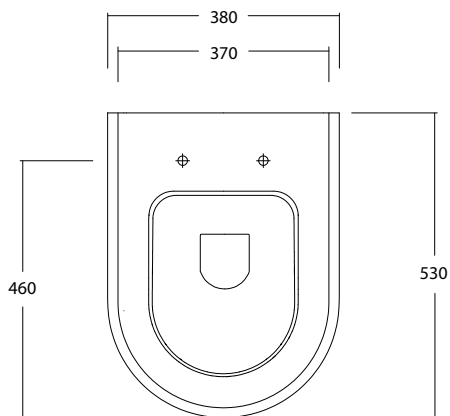

TAO WC art. W10803

Wc sospeso senza brida / Wall hung rimless Wc

WHITE CERAMIC

MADE IN ITALY

Dimensioni cm / Dimensions cm

L38 P53 H32,5

Peso / Weight

kg. 23,5

Vista zenitale / Zenital view

Sezione / Section

IT

Dimensioni:

Tutte le misure possono variare leggermente rispetto ai pezzi reali in considerazione di usura degli stampi, variazioni tecniche negli impasti utilizzati e nel processo produttivo.

EN

Dimensions:

All dimensions can show small differences compared to the real product due to usure of moulds, technical variations of raw materials in the mixture and in production.

Note:

Due to a continuing development programme to improve design and performance, the manufacturer reserves all rights to vary specifications without prior information.