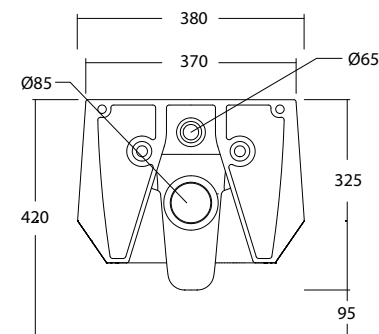

TAO WC art. W10803

Wc sospeso senza brida / Wall hung rimless Wc

WHITE CERAMIC

MADE IN ITALY

Dimensioni cm / Dimensions cm

L38 P53 H32,5

Peso / Weight

kg. 23,5

Vista zenitale / Zenital view

Sezione / Section

IT

Dimensioni:

Tutte le misure possono variare leggermente rispetto ai pezzi reali in considerazione di usura degli stampi, variazioni tecniche negli impasti utilizzati e nel processo produttivo.

EN

Dimensions:

All dimensions can show small differences compared to the real product due to usure of moulds, technical variations of raw materials in the mixture and in production.

Note:

Due to a continuing development programme to improve design and performance, the manufacturer reserves all rights to vary specifications without prior information.