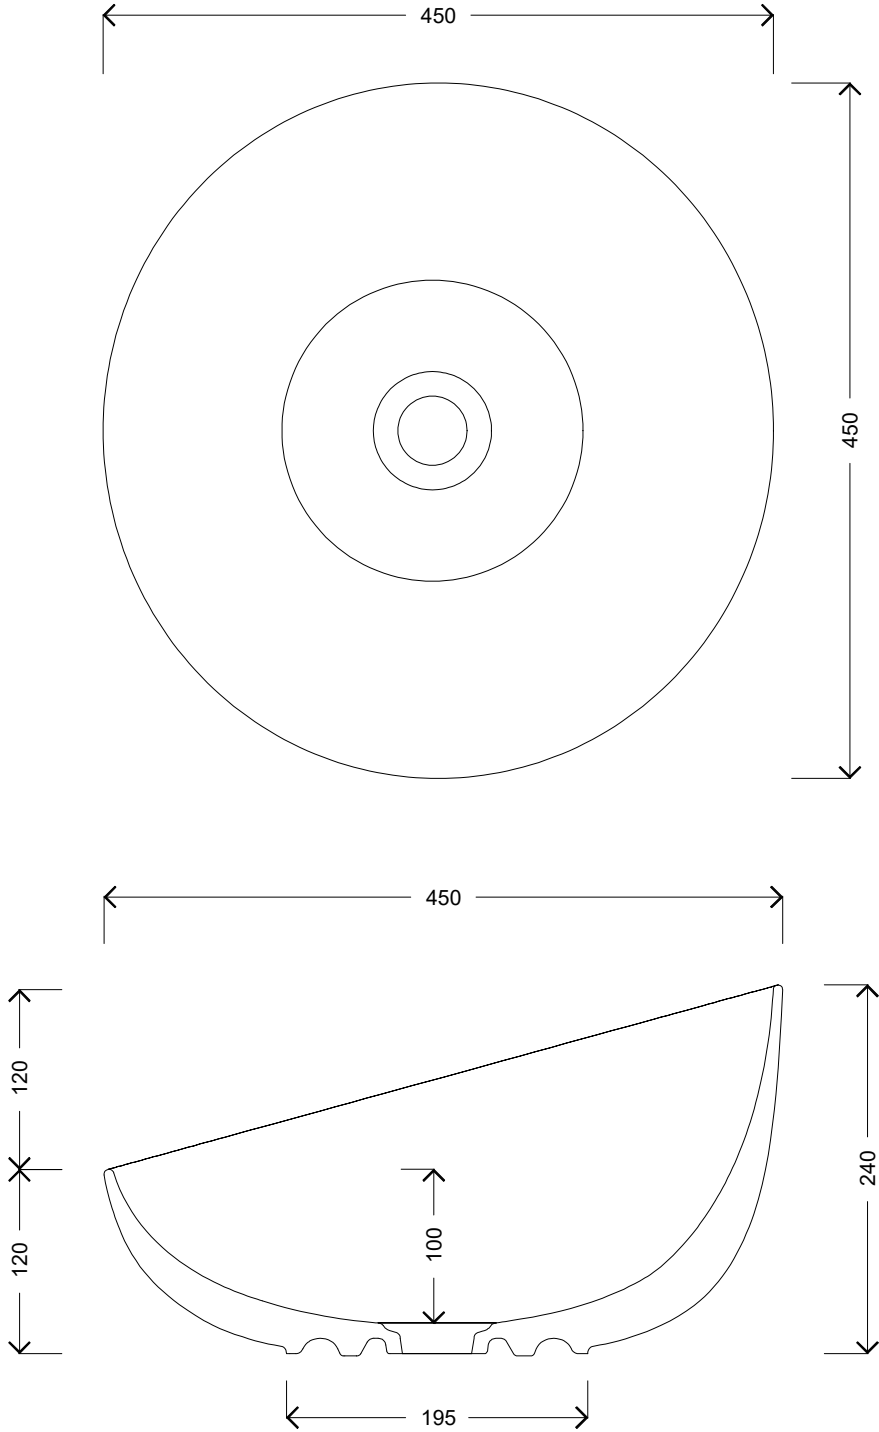

WHITE CERAMIC

W031701