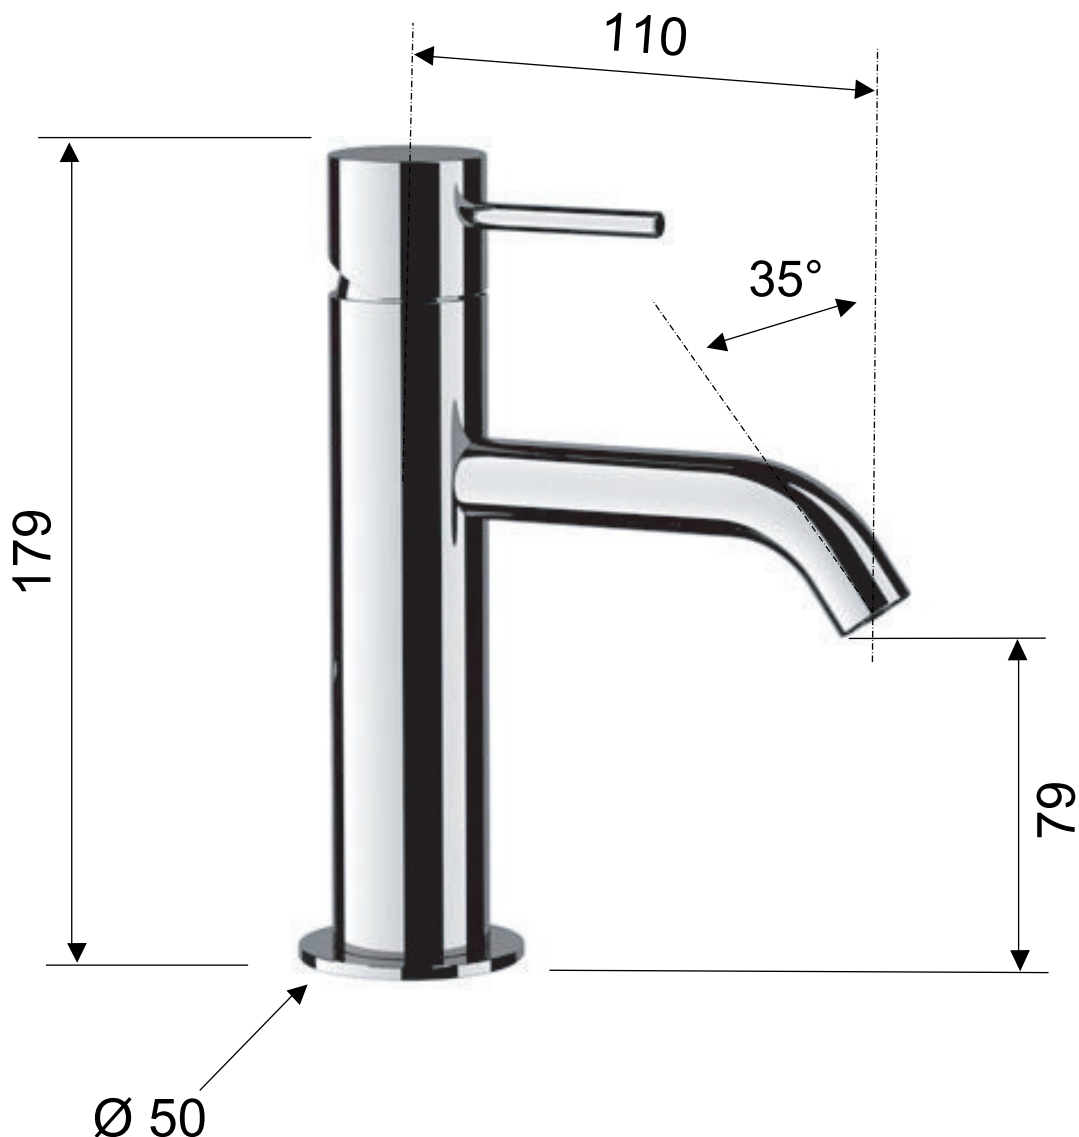

ART. COD.

X 11

MATERIALI / MATERIALS

OTTONE CROMATO / CHROME PLATED BRASS

CROMATURA / CHROME PLATING

UNI EN 248

Via Leonardo da Vinci 83 - 20062 Cassano d'Adda (MI) Italy - Tel. +39-0363 364211

info@remer.eu