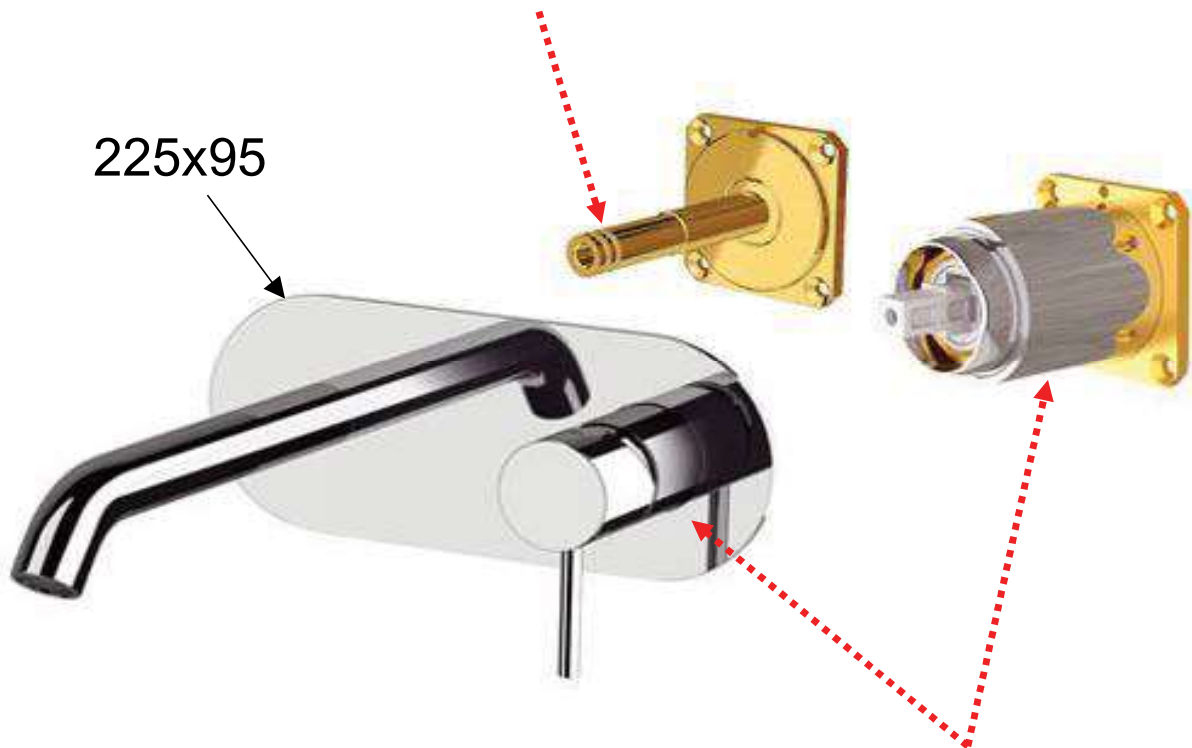

CONNESSIONE PER CANNA  
SPOUT CONNECTION

225x95

MISCELATORE  
MIXER

**MATERIALI / MATERIALS**

OTTONE CROMATO / CHROME PLATED BRASS

**CROMATURA / CHROME PLATING**

UNI EN 248