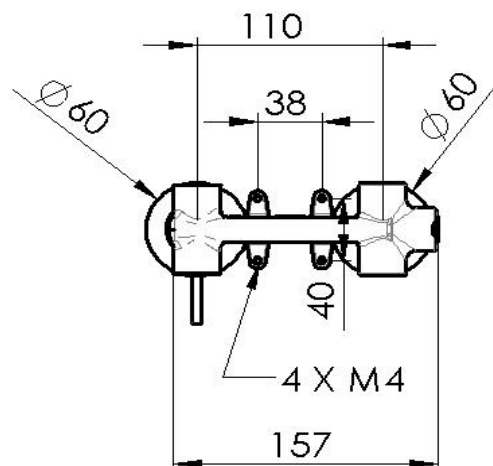

ART. COD. X 15P

MIN 23  
MAX 47

PORTATA MAX / MAX FLOW RATE = 1,5 GPM

### CROMATURA / CHROME PLATING

UNI EN 248