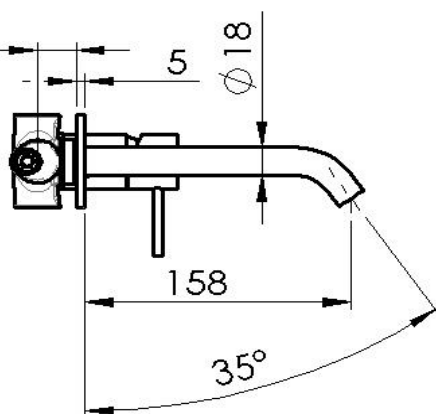

ART. COD. X 15P

MIN 23  
MAX 47

PORTATA MAX / MAX FLOW RATE = 1,5 GPM

### CROMATURA / CHROME PLATING

UNI EN 248