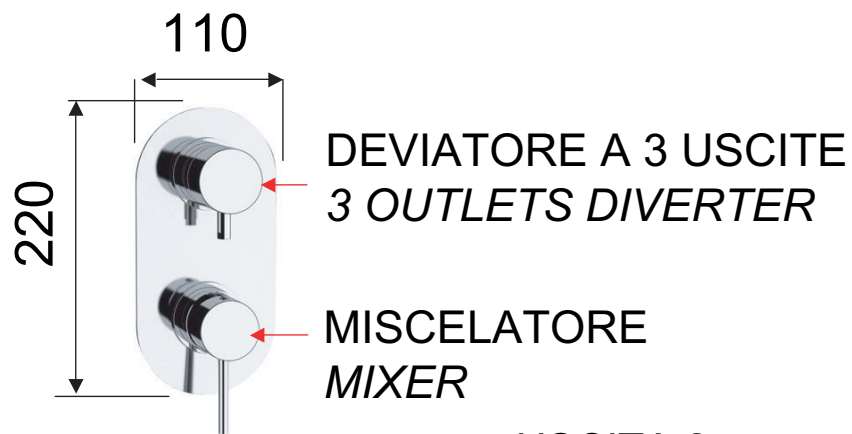

ART. COD.

X 93

MATERIALI / MATERIALS

OTTONE CROMATO / CHROME PLATED BRASS

CROMATURA / CHROME PLATING

UNI EN 248

Via Leonardo da Vinci 83 - 20062 Cassano d'Adda (MI) Italy - Tel. +39-0363 364211

info@remer.eu www.remer.eu