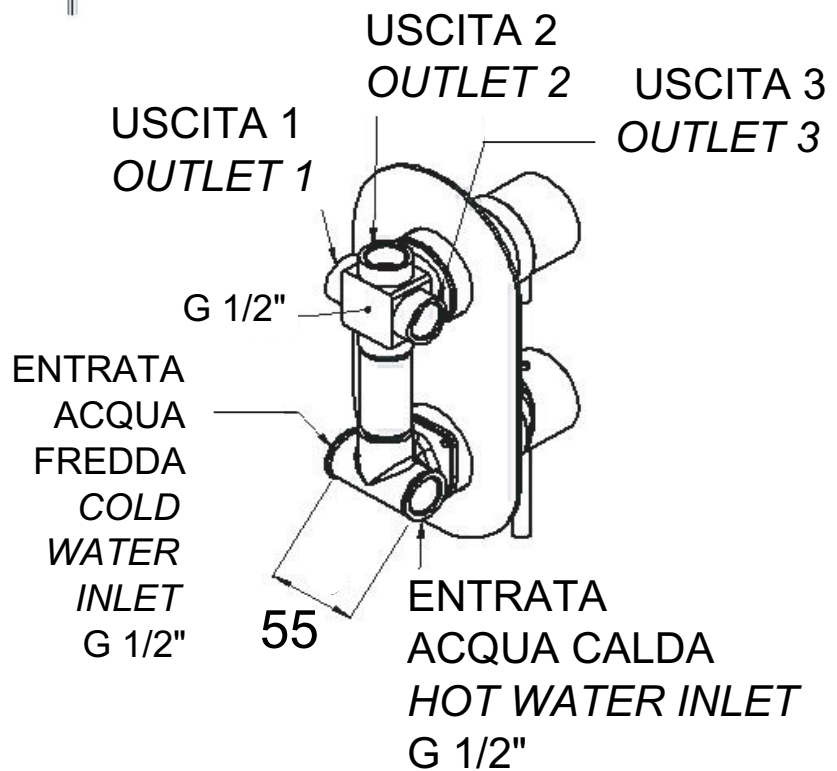

ART. COD.

X 93

MATERIALI / MATERIALS

OTTONE CROMATO / CHROME PLATED BRASS

CROMATURA / CHROME PLATING

UNI EN 248

Via Leonardo da Vinci 83 - 20062 Cassano d'Adda (MI) Italy - Tel. +39-0363 364211

info@remer.eu www.remer.eu