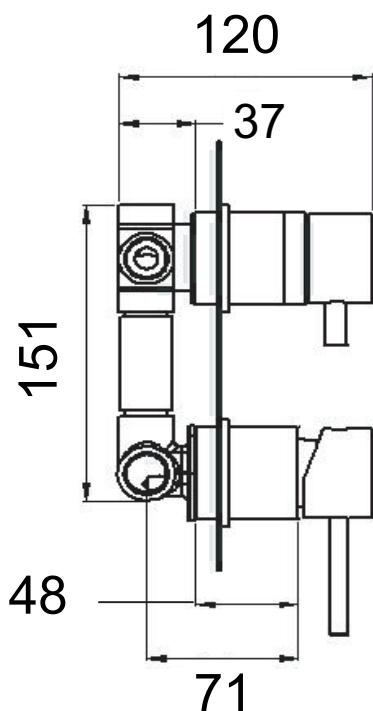

ART. COD.

X 93

MATERIALI / MATERIALS

OTTONE CROMATO / CHROME PLATED BRASS

CROMATURA / CHROME PLATING

UNI EN 248

Via Leonardo da Vinci 83 - 20062 Cassano d'Adda (MI) Italy - Tel. +39-0363 364211

info@remer.eu www.remer.eu