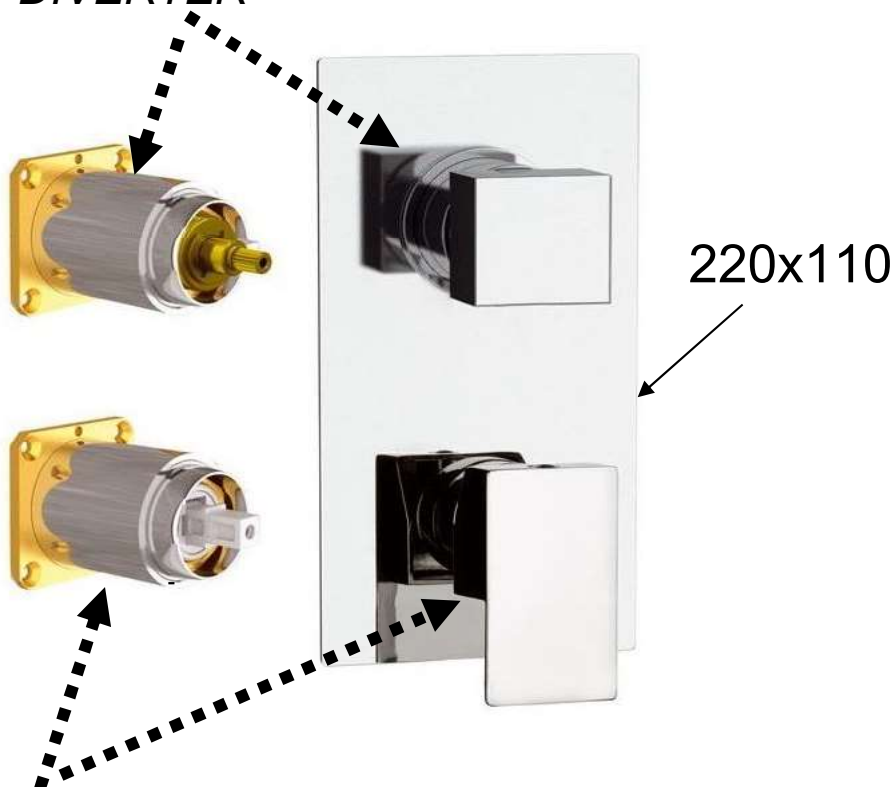

DEVIATORE A 2 USCITE  
2-OUTLETS *DIVERTER*

MISCELATORE  
*MIXER*

**MATERIALI / MATERIALS**

OTTONE CROMATO / CHROME PLATED BRASS

**CROMATURA / CHROME PLATING**

UNI EN 248