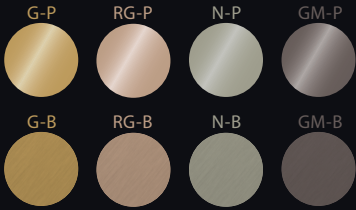

**FUN-RG-P**

Ovládací tlačítko pro předstěnové instalační systémy, RED GOLD-lesk

**A400-RG-P**

Sifon umyvadlový DN32 DESIGN, RED GOLD-lesk

**A392-RG-P**

Výpust umyvadlová CLICK/CLACK 5/4" celokovová s přepadem, velká zátka, RED GOLD-lesk

**A55K-RG-P**

Sifon vanový automat komplet, RED GOLD-lesk

**ARV001-RG-P**

Ventil rohový s filtrem 1/2"x3/8", RED GOLD-lesk

Vzorník barev žádejte u svého architekta nebo v koupelnovém studiu.