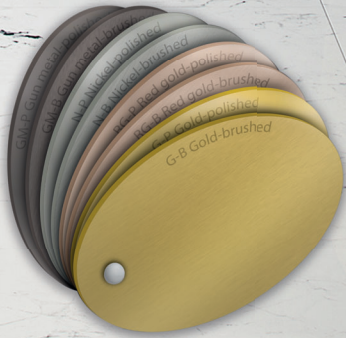

**FUN-RG-P**

Ovládací tlačítko pro předstěnové instalační systémy, RED GOLD-lesk

**A400-RG-P**

Sifon umyvadlový DN32 DESIGN, RED GOLD-lesk

**A392-RG-P**

Výpust umyvadlová CLICK/CLACK 5/4" celokovová s přepadem, velká zátka, RED GOLD-lesk

**A55K-RG-P**

Sifon vanový automat komplet, RED GOLD-lesk

**ARV001-RG-P**

Ventil rohový s filtrem 1/2"x3/8", RED GOLD-lesk

Vzorník barev žádejte u svého architekta nebo v koupelnovém studiu.