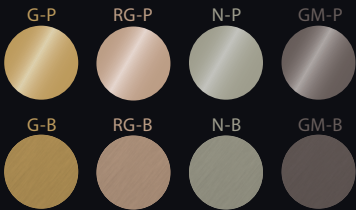

**FUN-RG-P**

Ovládací tlačítko pro předstěnové instalační systémy, RED GOLD-lesk

**A400-RG-P**

Sifon umyvadlový DN32 DESIGN, RED GOLD-lesk

**A392-RG-P**

Výpust umyvadlová CLICK/CLACK 5/4" celokovová s přepadem, velká zátka, RED GOLD-lesk

**A55K-RG-P**

Sifon vanový automat komplet, RED GOLD-lesk

**ARV001-RG-P**

Ventil rohový s filtrem 1/2"x3/8", RED GOLD-lesk

Vzorník barev žádejte u svého architekta nebo v koupelnovém studiu.