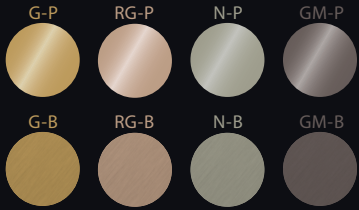

**FUN-RG-P**

Ovládací tlačítko pro předstěnové instalační systémy, RED GOLD-lesk

**A400-RG-P**

Sifon umyvadlový DN32 DESIGN, RED GOLD-lesk

**A392-RG-P**

Výpust umyvadlová CLICK/CLACK 5/4" celokovová s přepadem, velká zátka, RED GOLD-lesk

**A55K-RG-P**

Sifon vanový automat komplet, RED GOLD-lesk

**ARV001-RG-P**

Ventil rohový s filtrem 1/2"x3/8", RED GOLD-lesk

Vzorník barev žádejte u svého architekta nebo v koupelnovém studiu.