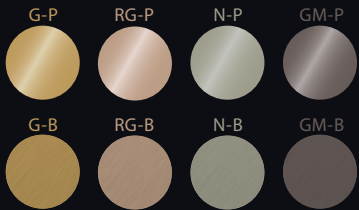

**FUN-RG-P**

Ovládací tlačítko pro předstěnové instalační systémy, RED GOLD-lesk

**A400-RG-P**

Sifon umyvadlový DN32 DESIGN, RED GOLD-lesk

**A392-RG-P**

Výpust umyvadlová CLICK/CLACK 5/4" celokovová s přepadem, velká zátka, RED GOLD-lesk

**A55K-RG-P**

Sifon vanový automat komplet, RED GOLD-lesk

**ARV001-RG-P**

Ventil rohový s filtrem 1/2"x3/8", RED GOLD-lesk

Vzorník barev žádejte u svého architekta nebo v koupelnovém studiu.