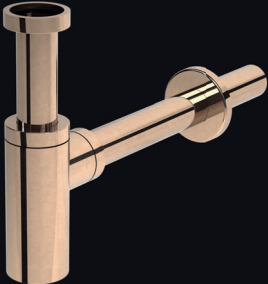

**FUN-RG-P**

Ovládací tlačítko pro předstěnové instalační systémy, RED GOLD-lesk

**A400-RG-P**

Sifon umyvadlový DN32 DESIGN, RED GOLD-lesk

**A392-RG-P**

Výpust umyvadlová CLICK/CLACK 5/4" celokovová s přepadem, velká zátka, RED GOLD-lesk

**A55K-RG-P**

Sifon vanový automat komplet, RED GOLD-lesk

**ARV001-RG-P**

Ventil rohový s filtrem 1/2"x3/8", RED GOLD-lesk

Vzorník barev žádejte u svého architekta nebo v koupelnovém studiu.