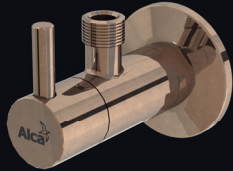

**FUN-RG-P**

Ovládací tlačítko pro předstěnové instalační systémy, RED GOLD-lesk

**A400-RG-P**

Sifon umyvadlový DN32 DESIGN, RED GOLD-lesk

**A392-RG-P**

Výpust umyvadlová CLICK/CLACK 5/4" celokovová s přepadem, velká zátka, RED GOLD-lesk

**A55K-RG-P**

Sifon vanový automat komplet, RED GOLD-lesk

**ARV001-RG-P**

Ventil rohový s filtrem 1/2"x3/8", RED GOLD-lesk

Vzorník barev žádejte u svého architekta nebo v koupelnovém studiu.