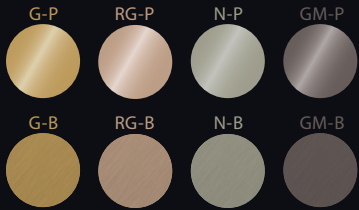

**FUN-RG-P**

Ovládací tlačítko pro předstěnové instalační systémy, RED GOLD-lesk

**A400-RG-P**

Sifon umyvadlový DN32 DESIGN, RED GOLD-lesk

**A392-RG-P**

Výpust umyvadlová CLICK/CLACK 5/4" celokovová s přepadem, velká zátka, RED GOLD-lesk

**A55K-RG-P**

Sifon vanový automat komplet, RED GOLD-lesk

**ARV001-RG-P**

Ventil rohový s filtrem 1/2"x3/8", RED GOLD-lesk

Vzorník barev žádejte u svého architekta nebo v koupelnovém studiu.