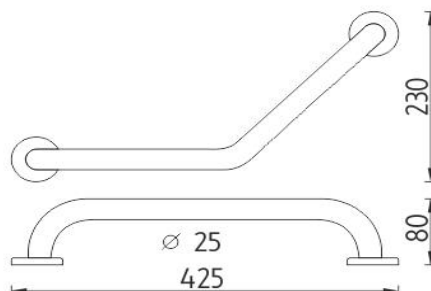

BM 7035L-18

Madlo

→ 425 ↑ 230 ↗ 80

Madlo lomené 425x25mm

Lomené madlo k vaně a do sprchového koutu. Materiál nerez. Úprava lesk.

Angled grab bar

Angled grab bar to bath and shower. Made of stainless steel. Shiny finish.

Náhradní díly / Spare parts

montáž / installation :

materiál - úprava (barva) / material - surface finish (colour) :

nerez ocel-leštěná nerez ocel
stainless steel-burnished stainless steel

→ 520
↑ 90
↗ 200