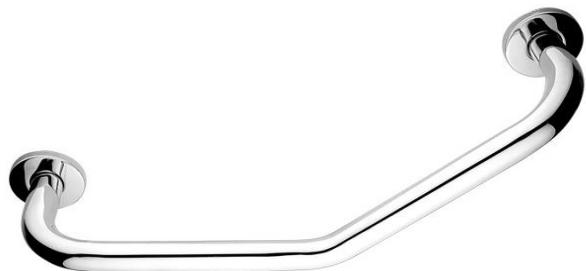

BM 7035L-18

Madlo

→ 425 ↑ 230 ↗ 80

Madlo lomené 425x25mm

Lomené madlo k vaně a do sprchového koutu. Materiál nerez. Úprava lesk.

Angled grab bar

Angled grab bar to bath and shower. Made of stainless steel. Shiny finish.

Náhradní díly / Spare parts

montáž / installation :

materiál - úprava (barva) / material - surface finish (colour) :

nerez ocel-leštěná nerez ocel
stainless steel-burnished stainless steel

→ 520
↑ 90
↗ 200