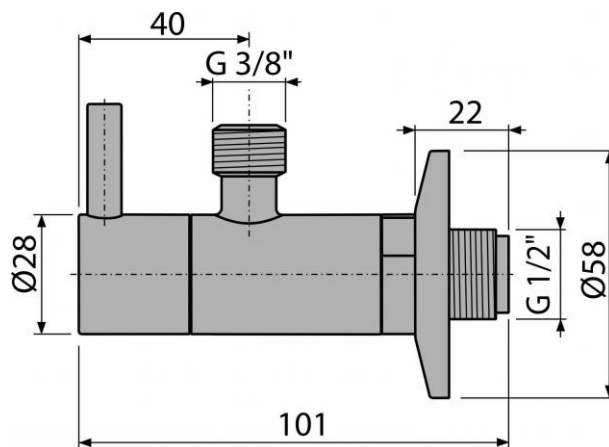

ARV001

Ventil rohový s filtrem 1/2"×3/8", kulatý

Použití:

Pro montáž na omítku
Pro připojení stojánkových vodovodních baterií

Vlastnosti:

- Obsahuje filtr na nečistoty
- Kulatý design
- Designově kompatibilní s umyvadlovým sifonem A400
- Materiál: kov s chromovou povrchovou úpravou

Rozsah dodávky:

- Ventil
- Rozeta kovová

Objednací číslo:

Kód	EAN
ARV001	8594045930887

ARV001

Ventil rohový s filtrem 1/2"×3/8", kulatý

Technické parametry:

- Závit 6/4 "
- Přípojka na hadici 17-23 mm

Záruka:

2/3 let

Hmotnost (kus)	0,3093 kg
Hmotnost (balení)	18,563 kg
Hmotnost (paleta)	539,764 kg
Rozměr (kus)	150×65×45 mm
Rozměr (balení)	390×240×300 mm
Množství (balení)	60 ks
Množství (paleta)	1680 ks