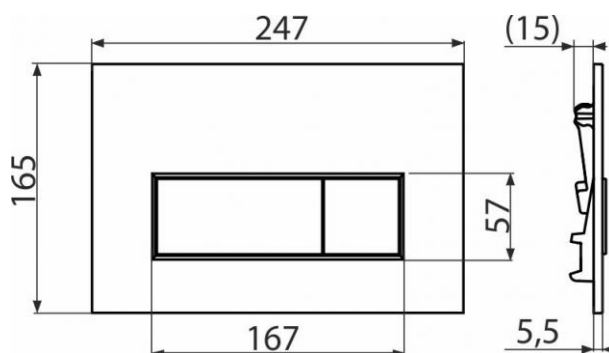

M572

Ovládací tlačítko pro předstěnové instalační systémy, chrom-mat

Použití

Pro předstěnové instalační systémy a WC nádrže pro zadržování

Vlastnosti

- Dvoučinné mechanické splachování
- Kompatibilní pro všechny předstěnové instalační systémy a nádrže pro zadržování ALCAPLAST
- Povrchová úprava: chrom-mat
- Materiál: plast

Rozsah dodávky

- Tlačítko
- Upevňovací rámeček tlačítka
- Závitová úchytka rámečku tlačítka 2 ks

Objednací kód

Kód	EAN
M572	8595580558628