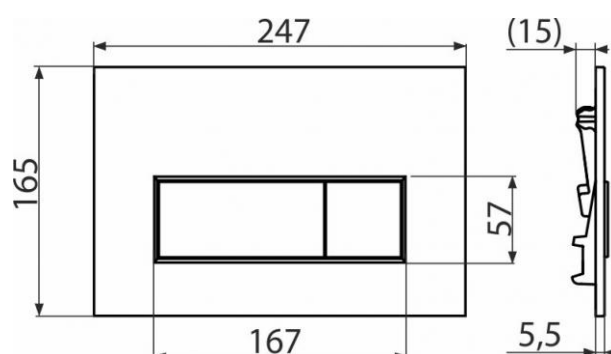

M578

Ovládací tlačítko pro předstěnové instalační systémy, černá-mat

Použití

Pro předstěnové instalační systémy a WC nádrže pro zadržování

Vlastnosti

- Dvoučinné mechanické splachování
- Kompatibilní pro všechny předstěnové instalační systémy a nádrže pro zadržování ALCAPLAST
- Povrchová úprava: černá-mat
- Materiál: plast

Rozsah dodávky

- Tlačítko
- Upevňovací rámeček tlačítka
- Závitová úchytka rámečku tlačítka 2 ks

Objednací kód

Kód	EAN
M578	8595580558642