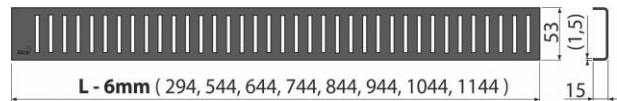

## PURE-1050BLACK

Rošt pro liniový podlahový žlab, černá-mat

### Celní kód

73269098

Hmotnost (kus)	0,9257 kg
Hmotnost (balení)	- kg
Hmotnost (paleta)	- kg
Rozměr (kus)	1090×20×55 mm
Rozměr (balení)	- mm
Množství (balení)	1 ks
Množství (paleta)	- ks