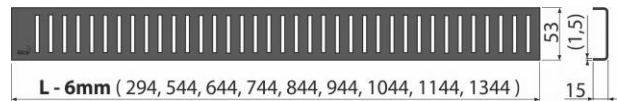

PURE-550BLACK

Rošt pro liniový podlahový žlab, černá-mat

Použití

Pro podlahové žlaby ALCA: APZ1, APZ101, APZ1001, APZ1101, APZ4, APZ104, APZ1004, APZ1104, APZ12

Vlastnosti

- Povrch: nerez mat
- Materiál: nerezová ocel AISI 304, DIN 1.4301, ČSN 17240 s povrchovou úpravou černá mat

Normy

ČSN EN 1253

Rozsah dodávky

- Rošt
- Demontážní háček
- Plastová vymežovací opěrka

Objednací kód

Kód	EAN
PURE-550BLACK	8595580513344

PURE-550BLACK

Rošt pro liniový podlahový žlab, černá-mat

Technické parametry

- Třída zatížení K3 300 kg

Záruky

2/3 let

Celní kód

73269098

Hmotnost (kus)	0,4818 kg
Hmotnost (balení)	- kg
Hmotnost (paleta)	- kg
Rozměr (kus)	590×20×55 mm
Rozměr (balení)	- mm
Množství (balení)	1 ks
Množství (paleta)	- ks